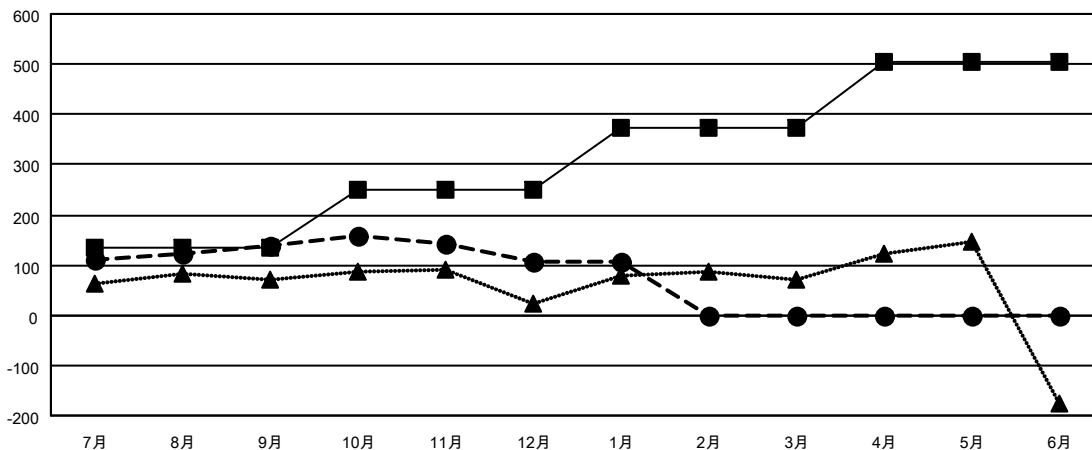

# GAT MONTHLY MEMBERSHIP PROGRESS REPORT

Results as of: 1/31/2023

Multiple District 332

LOCATION: JAPAN

クラブ			
結果：2022-2023			
四半期	新クラブ目標	新クラブ	解散クラブ
7月/8月/9月	3	0	0
10月/11月/12月	3	1	0
1月/2月/3月	3	0	0
4月/5月/6月	3	0	0

名			
結果：2022-2023			
四半期	会員純増目標	会員増強実績	退会者(転籍を含む)実際
7月/8月/9月	134	274	127
10月/11月/12月	115	105	138
1月/2月/3月	125	41	38
4月/5月/6月	130	0	0

新クラブ目標及び実績累計

会員目標及び実績累計

解散クラブ: 0	
退会者	
物故会員	58
クラブ解散	0
その他	245
合計	303

174 CLUBS OF 329 一名以上の新会  
員を登録