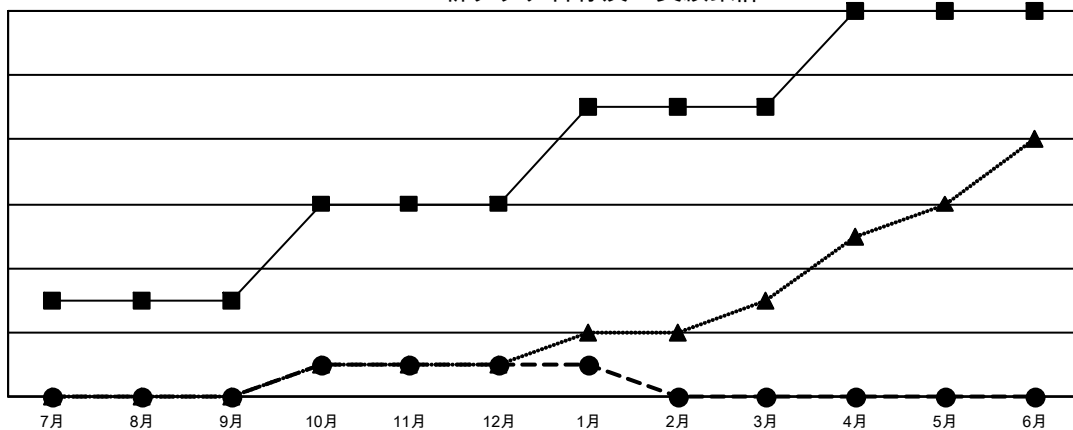

# GAT MONTHLY MEMBERSHIP PROGRESS REPORT

Results as of: 1/31/2023

Multiple District 332

LOCATION: JAPAN

クラブ			
結果：2022-2023			
四半期	新クラブ目標	新クラブ	解散クラブ
7月/8月/9月	3	0	0
10月/11月/12月	3	1	0
1月/2月/3月	3	0	0
4月/5月/6月	3	0	0

名			
結果：2022-2023			
四半期	会員純増目標	会員増強実績	退会者(転籍を含む)実際
7月/8月/9月	134	274	127
10月/11月/12月	115	105	138
1月/2月/3月	125	41	38
4月/5月/6月	130	0	0

新クラブ目標及び実績累計

会員目標及び実績累計

解散クラブ: 0	
退会者	
物故会員	58
クラブ解散	0
その他	245
合計	303

174 CLUBS OF 329 一名以上の新会  
員を登録